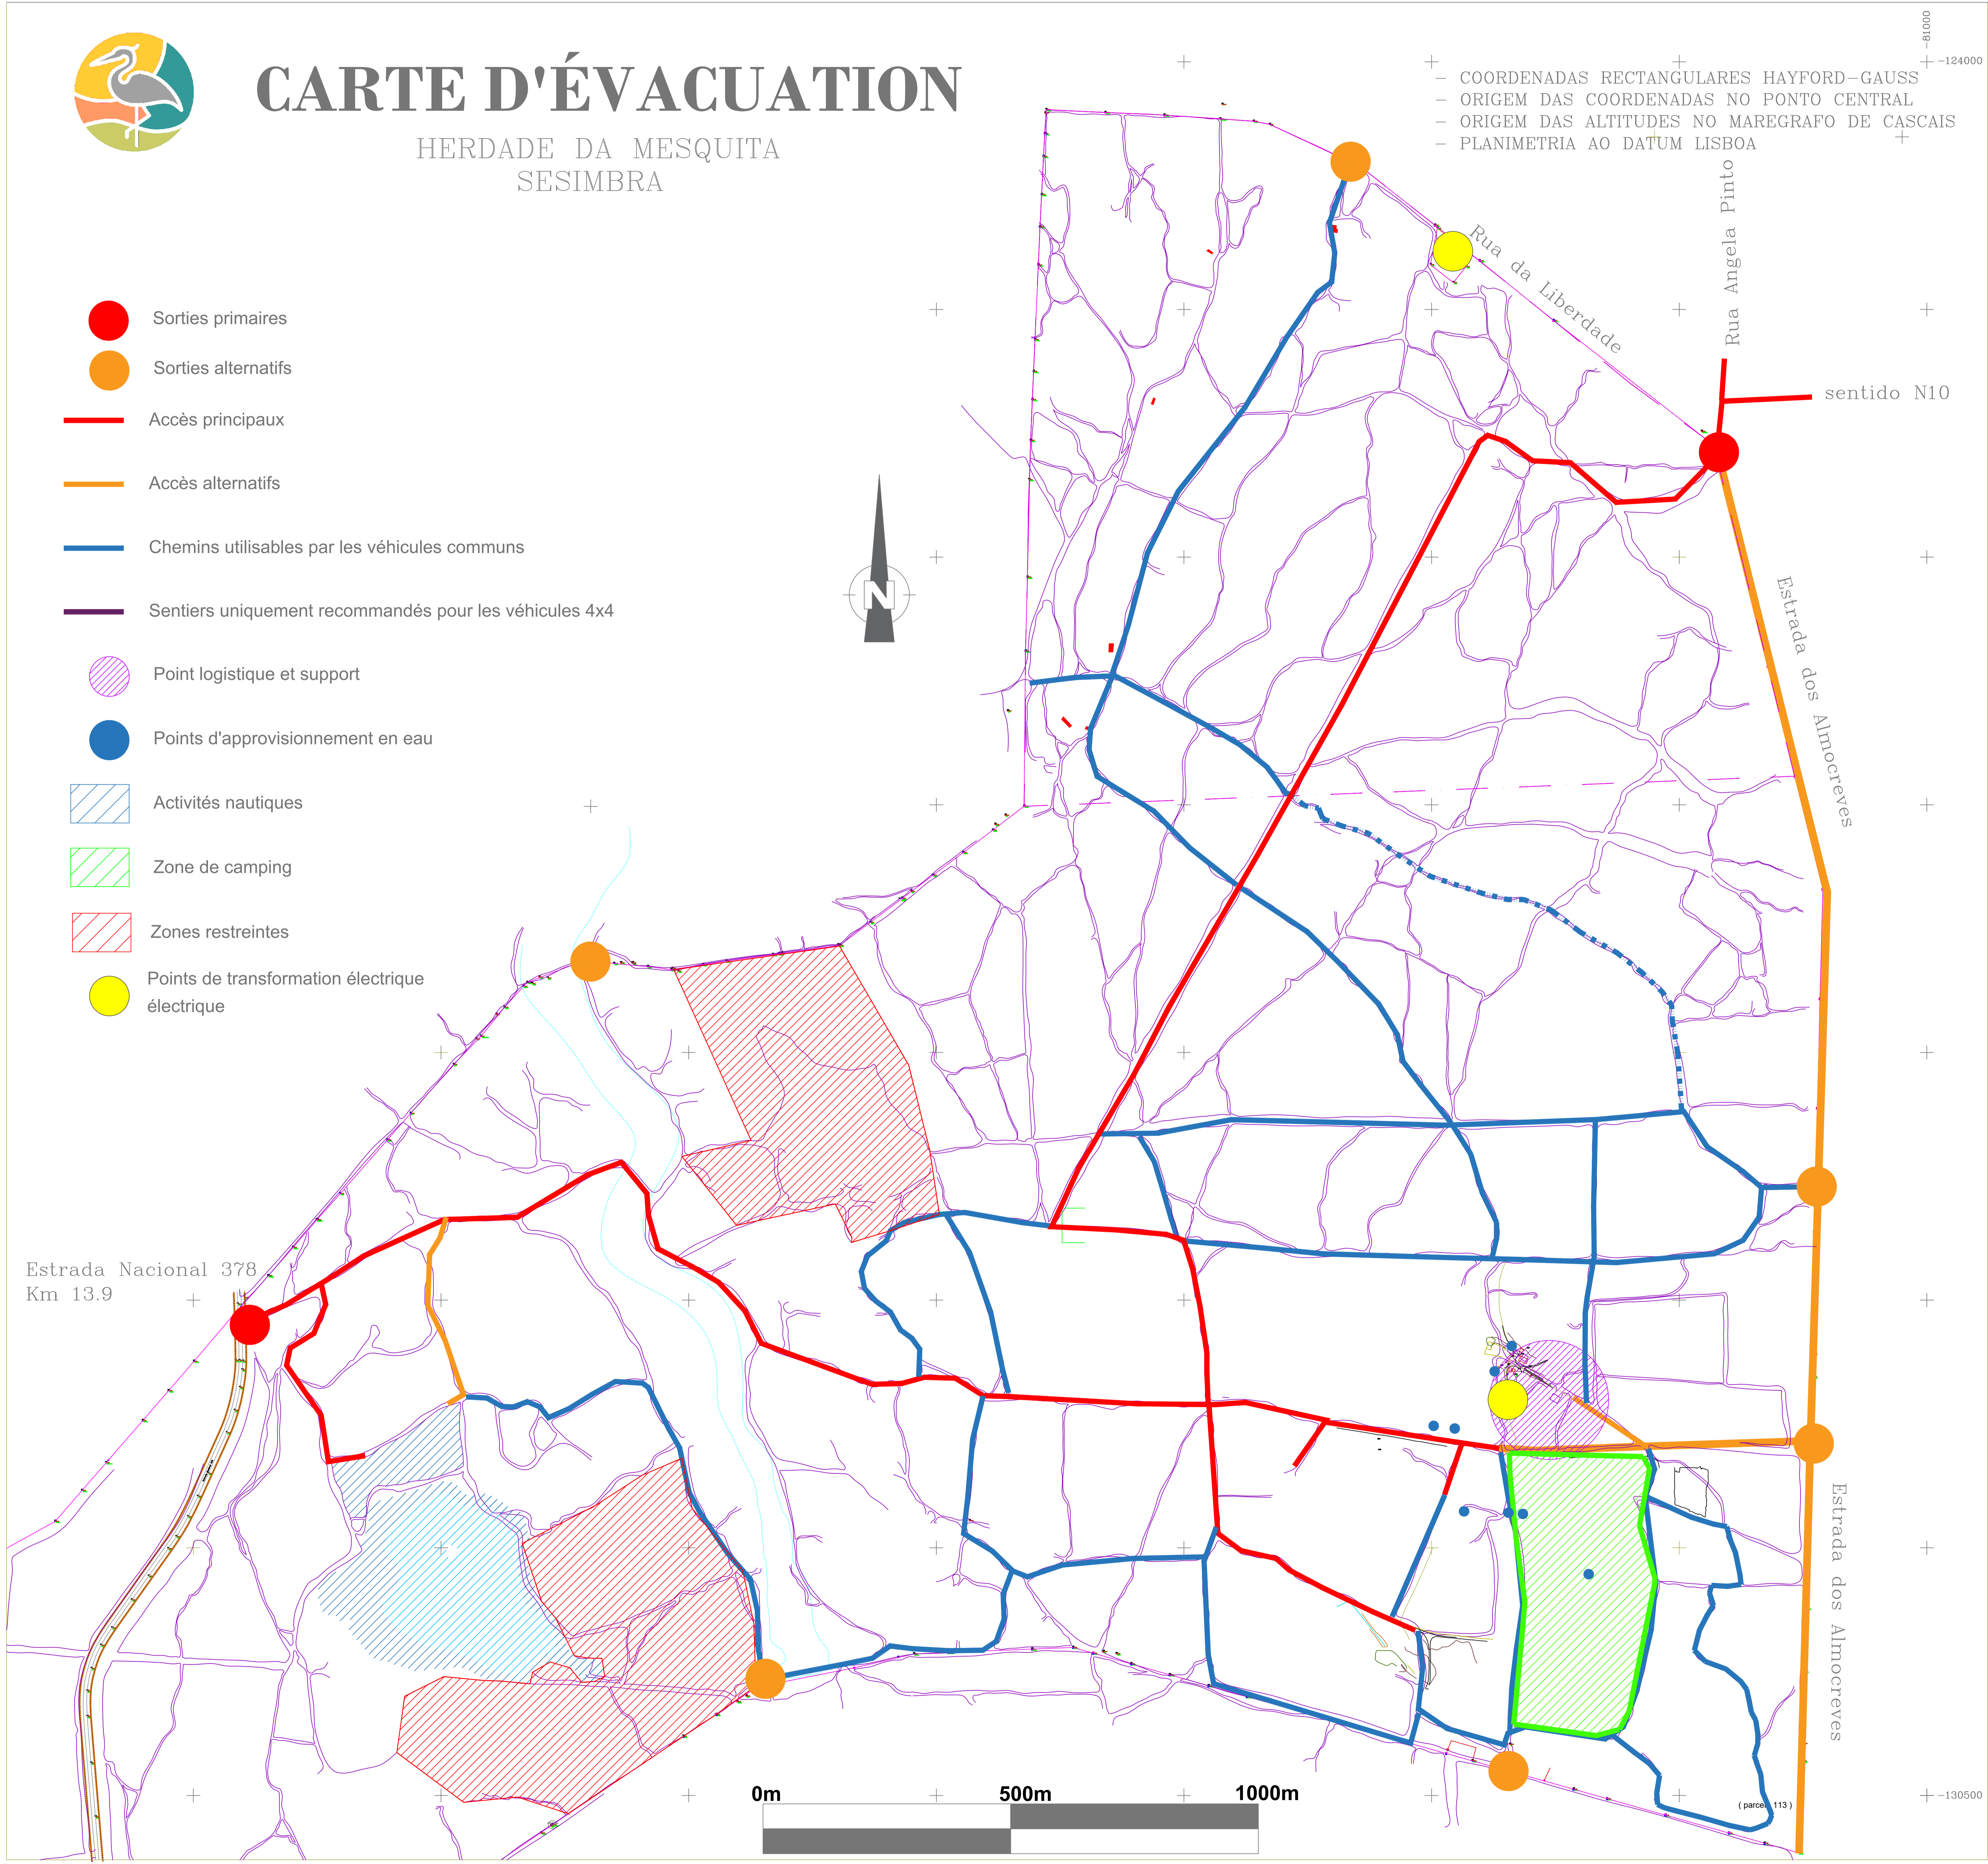

# CARTE D'ÉVACUATION

HERDADE DA MESQUITA  
SESIMBRA

+ - COORDENADAS RECTANGULARES HAYFORD-GAUSS + -124000  
- ORIGEM DAS COORDENADAS NO PONTO CENTRAL  
- ORIGEM DAS ALTITUDES NO MAREGRAFO DE CASCAIS  
- PLANIMETRIA AO DATUM LISBOA +

- Sorties primaires
- Sorties alternatifs
- Accès principaux
- Accès alternatifs
- Chemins utilisables par les véhicules communs
- Sentiers uniquement recommandés pour les véhicules 4x4
- Point logistique et support
- Points d'approvisionnement en eau
- Activités nautiques
- Zone de camping
- Zones restreintes
- Points de transformation électrique électrique

Estrada Nacional 378  
Km 13.9

0m 500m 1000m

(parce 113)

Rua da Liberdade

Rua Angela Pinto

Estrada dos Almocreves

sentido N10